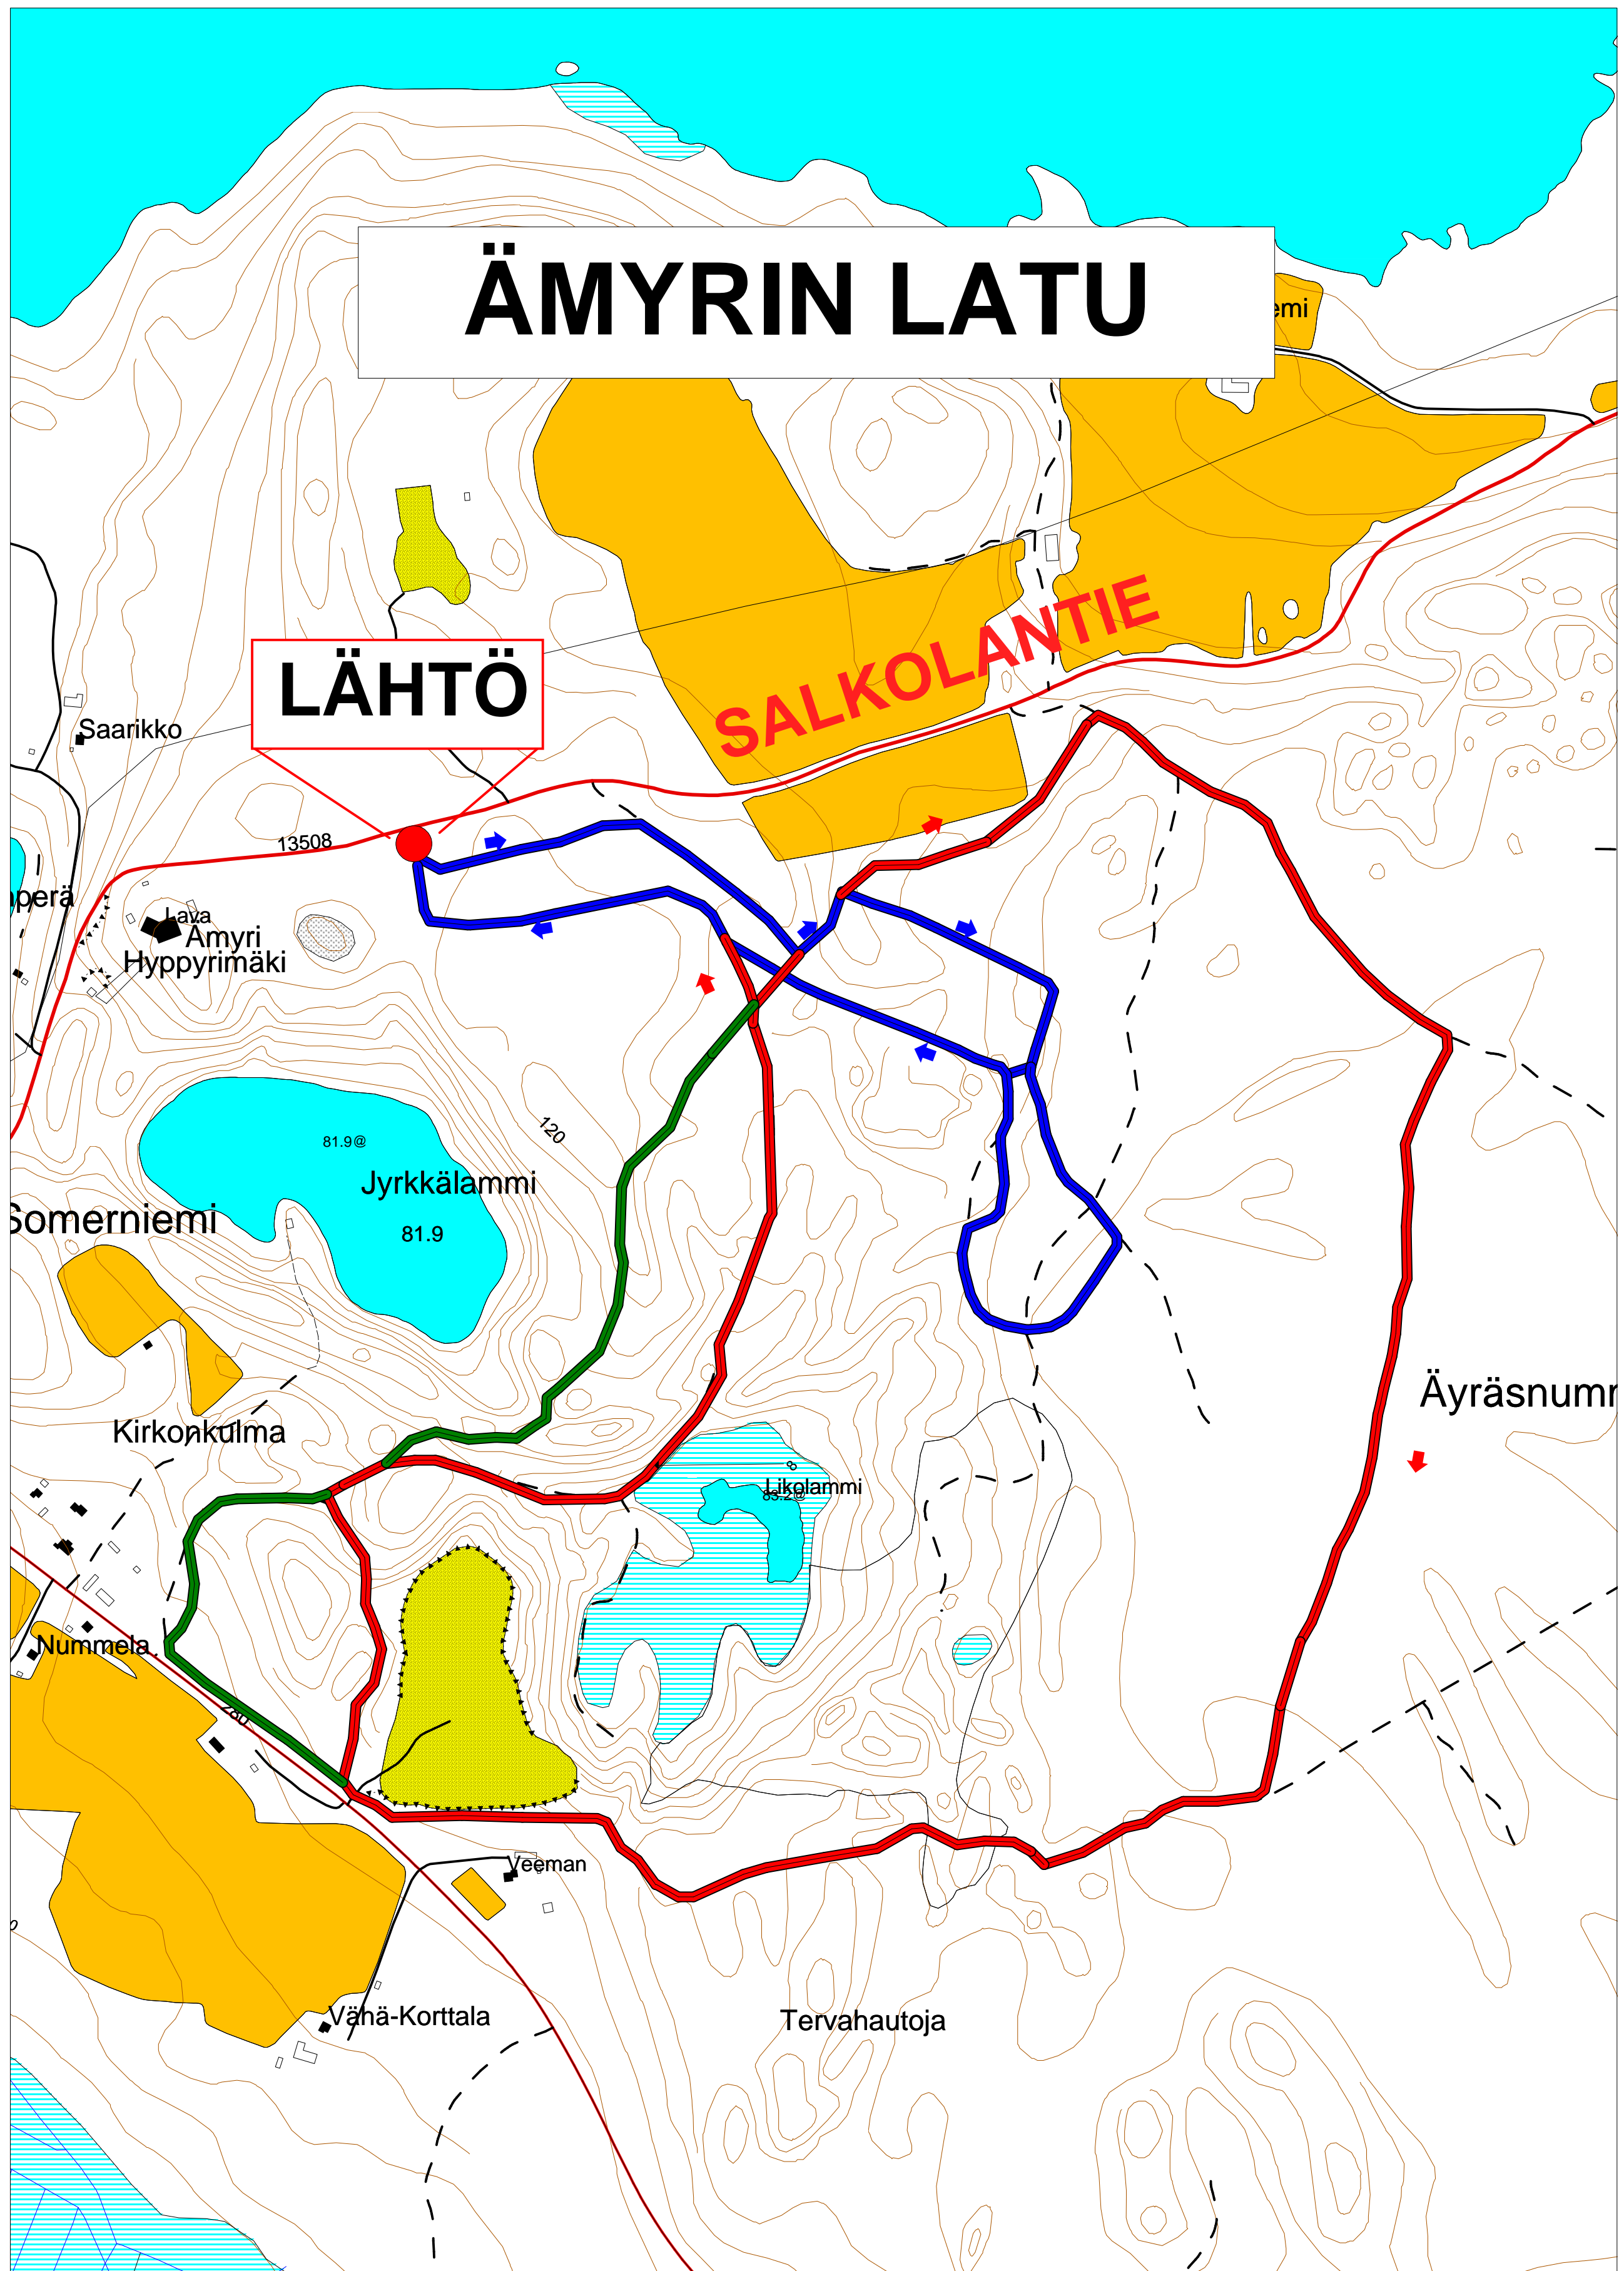

ÄMYRIN LATU

-  VALAISTU vapaa ja perinteinen 2,3 km
-  VALAISEMATON perinteinen 5,0 km
-  HELPOMPI VAIHTOEHTO

SOMERON KAUPUNKI

16.02.2011

mittamies Pekka Suojoki